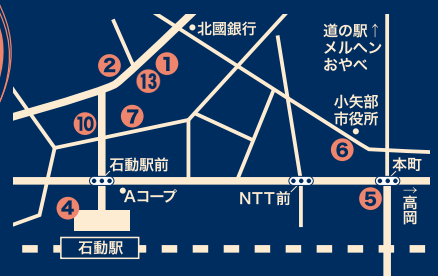

6Tea&Bar
☎0766-68-1230
🕒11:30~19:00/19:30~
📅月曜 📍有

7喫茶メルト (ロイヤルメドウゴルフクラブ内)
URL ameblo.jp/cafe-melt0w0
🕒10:00~18:00 📅月曜、土日不定休 📍有

ちよっぴりおやべ ミルクセーキ

なつかしい味? あたらしい味?
新鮮な小矢部産たまごを使った
まろやかで優しい甘さが
広がる美味しさ♪

***期間限定* ~9月30日まで**

※スペシャルデイ 10月22日(土)・23日(日)
ボンネットバス「ミルクセーキ号」を運行

8つかや屋 本店
☎0766-30-2884
🕒10:00~17:00 📅年中無休 📍有

9roji
☎0766-50-9262
🕒10:00~14:00/15:00~19:00
📅火曜 📍有

10Guu
☎0766-54-6377
🕒11:00~22:00 📅木曜 📍有

11喫茶パル
☎0766-61-3886
🕒14:00~21:00 📅火曜 📍有

12コラーダイニング
☎0766-68-3855
🕒18:00~24:00 📅水曜 📍無

13こごみちゃん
☎0766-67-4552
🕒10:00~19:00 📅日曜、祝日 📍有

のほりのあるお店で
いろんな
ミルクセーキが
楽しめます

詳しくはホームページへ [小矢部市商工会](#) 検索
小矢部市商工会 tel.0766-67-0756

☎電話番号 📅定休日
🕒営業時間 📍駐車場

期間中(スペシャルデイも含む)に加盟店3店舗(同一店無効)でスタンプを押してもらって
三井アウトレットパーク 北陸小矢部の観覧車「NANAIRO WHEEL」または
クロスランドおやべ「クロスランドタワー」のどちらかに無料で搭乗できます。